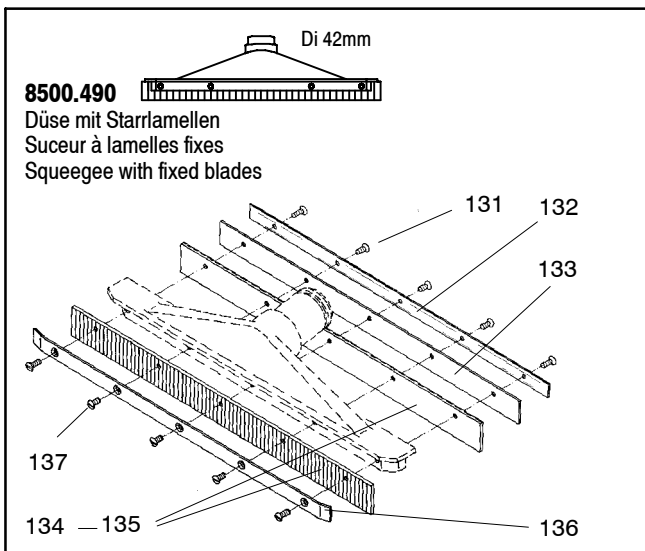

**8503.280**  
Saugschlauch  
Tuyau flexible  
Suction hose

**8500.730**  
Saugschlauch  
Tuyau flexible  
Suction hose

Service :  
alternativ(e) zu 8503.280  
(vacumat 20, 35, 60 etc.)

S004042					Saugerzubehör 2/3	Accessoires pour aspiration 2/3	Accessories for vacuum cleaner 2/3
Pos. No.	Artikelnr. Article No. Item No.	Bestellnr. No. de com Order No.	Model	Stck. Piè. Qty.	Bezeichnung	Designation	Description
101	30014-67	4091870		1.00	Fadenheber (10 Stück)	Tire-fil (kit, 10 p.)	Flies Picker (Set, 10 Parts)
102	3201/101	4058020		2.00	Borstenstreifenhalter	Fixation de brosse	Brush Holder
103	1854/244	4072200		2.00	L-BI-Schr KS Z 3,5x13	Vis à tête cyl. B 3,5x13	Pan Head Tapp.Screw B 3,5x13
104	3201/102	4058010		1.00	Borstenstreifen hinten	Barette de brosse arrière	Back Brush Strip
105	3201/103	4058000		1.00	Borstenstreifen vorne	Barette de brosse avant	Front Brush Strip
106	3201/100	4057990		2.00	Führungsprofil	Profil de guidage	Guiding Profil
121	3207/104	4084420		2.00	Bodengleiter	Patin	Floor Slide
122	3207/106	4084440		1.00	Lamelle 22/2,5x316	Lamelle 32	Blade 32
123	3207/105	4084430		1.00	Lamelle 22/2,5x362	Lamelle 36	Blade 36
131	1310/12	4006900		5.00	S-Schr KS M4x10	Vis à tête con.fente M 4x10	Recessed Count.Hd.Screw M4x10
132	30500-15	4003080		1.00	Schiene	Liste aluminium droite	Stright Clamp Rail
133	30500-12	4003050		1.00	Lamelle 23/2x385	Lamelle étroite	Blade Narrow
134	30500-13	4003060		2.00	Lamelle 30/3x385	Lamelle large	Blade Wide
135	30500-45	4028910		2.00	Lamelle 30/2,5x385	Lamelle caoutchouc, large	Large Rubber Slade
136	30500-14	4003070		1.00	Schiene	Liste aluminium cintrée	Bended Clamp Rail
137	1398/28	4042530		5.00	LS-Schr KS M4x8	Vis à tête con.bomb. M 4x8	Countersunk Head Screw M 4x12
141	30512-3	4003190		1.00	Taste	Levier d'arrêt	Key For Hose Coupling
142	1921/9	4008030		1.00	Spiral-Spannstift 1,5x10	Goupille extensible 1,5x10	Extensible Pin 1,5x10
143	30512-4	4003200		1.00	Stift	Goupille	Pin
144	32007-3	4004410		1.00	Torsionsfeder 1/6,5	Ressort de torsion	Torsion Spring
145	1921/37	4008040		1.00	Spiral-Spannstift 3x16	Goupille extensible 3x16	Extensible Pin 3x16