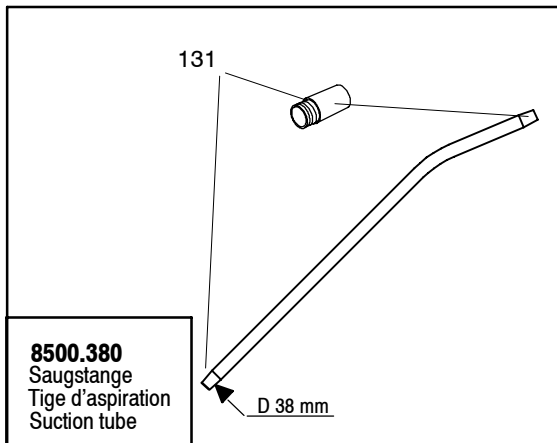

Service :
alternativ(e) zu 8503.280
(vacumat 20, 35, 60 etc.)