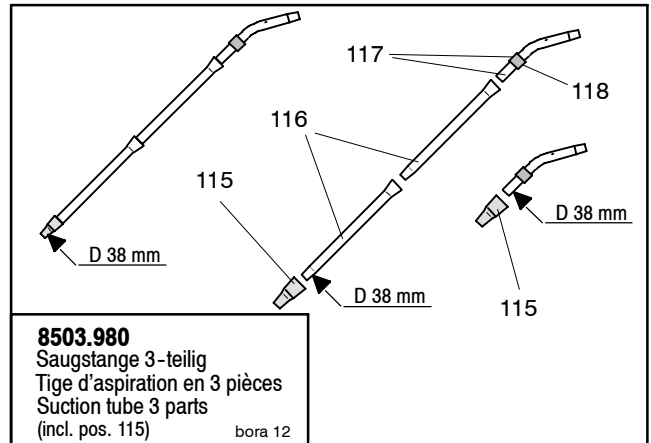

Service :
alternativ(e) zu 8503.280
(vacumat 20, 35, 60 etc.)