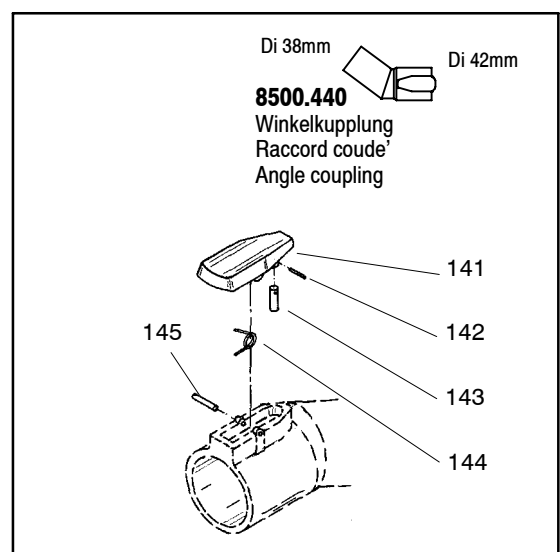

**8503.280**  
Saugschlauch  
Tuyau flexible  
Suction hose

**8500.730**  
Saugschlauch  
Tuyau flexible  
Suction hose

Service :  
alternativ(e) zu 8503.280  
(vacumat 20, 35, 60 etc.)

S004042					Saugerzubehör 2/3	Accessoires pour aspiration 2/3	Accessories for vacuum cleaner 2/3
Pos. No.	Artikelnr. Article No. Item No.	Bestellnr. No. de com Order No.	Model	Stck. Piè. Qty.	Bezeichnung	Designation	Description
101	30014-67	4091870		1.00	Fadenheber (10 Stück)	Tire-fil (kit, 10 p.)	Flies Picker (Set, 10 Parts)
102	3201/101	4058020		2.00	Borstenstreifenhalter	Fixation de brosse	Brush Holder
103	1854/244	4072200		2.00	L-BI-Schr KS Z 3,5x13	Vis à tête cyl. B 3,5x13	Pan Head Tapp.Screw B 3,5x13
104	3201/102	4058010		1.00	Borstenstreifen hinten	Barette de brosse arrière	Back Brush Strip
105	3201/103	4058000		1.00	Borstenstreifen vorne	Barette de brosse avant	Front Brush Strip
106	3201/100	4057990		2.00	Führungsprofil	Profil de guidage	Guiding Profil
121	3207/104	4084420		2.00	Bodengleiter	Patin	Floor Slide
122	3207/106	4084440		1.00	Lamelle 22/2,5x316	Lamelle 32	Blade 32
123	3207/105	4084430		1.00	Lamelle 22/2,5x362	Lamelle 36	Blade 36
131	1310/12	4006900		5.00	S-Schr KS M4x10	Vis à tête con.fente M 4x10	Recessed Count.Hd.Screw M4x10
132	30500-15	4003080		1.00	Schiene	Liste aluminium droite	Stright Clamp Rail
133	30500-12	4003050		1.00	Lamelle 23/2x385	Lamelle étroite	Blade Narrow
134	30500-13	4003060		2.00	Lamelle 30/3x385	Lamelle large	Blade Wide
135	30500-45	4028910		2.00	Lamelle 30/2,5x385	Lamelle caoutchouc, large	Large Rubber Slade
136	30500-14	4003070		1.00	Schiene	Liste aluminium cintrée	Bended Clamp Rail
137	1398/28	4042530		5.00	LS-Schr KS M4x8	Vis à tête con.bomb. M 4x8	Countersunk Head Screw M 4x12
141	30512-3	4003190		1.00	Taste	Levier d'arrêt	Key For Hose Coupling
142	1921/9	4008030		1.00	Spiral-Spannstift 1,5x10	Goupille extensible 1,5x10	Extensible Pin 1,5x10
143	30512-4	4003200		1.00	Stift	Goupille	Pin
144	32007-3	4004410		1.00	Torsionsfeder 1/6,5	Ressort de torsion	Torsion Spring
145	1921/37	4008040		1.00	Spiral-Spannstift 3x16	Goupille extensible 3x16	Extensible Pin 3x16