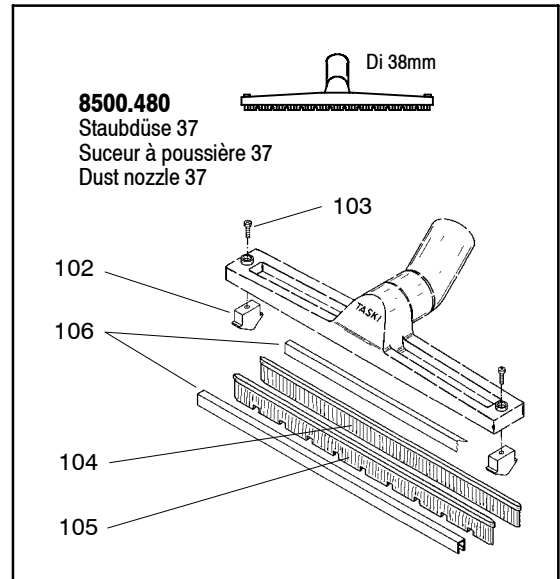

**8503.280**  
Saugschlauch  
Tuyau flexible  
Suction hose

**8500.730**  
Saugschlauch  
Tuyau flexible  
Suction hose

Service :  
alternativ(e) zu 8503.280  
(vacumat 20, 35, 60 etc.)

S004042					Saugerzubehör 2/3	Accessoires pour aspiration 2/3	Accessories for vacuum cleaner 2/3
Pos. No.	Artikelnr. Article No. Item No.	Bestellnr. No. de com Order No.	Model	Stck. Piè. Qty.	Bezeichnung	Designation	Description
101	30014-67	4091870		1.00	Fadenheber (10 Stück)	Tire-fil (kit, 10 p.)	Flies Picker (Set, 10 Parts)
102	3201/101	4058020		2.00	Borstenstreifenhalter	Fixation de brosse	Brush Holder
103	1854/244	4072200		2.00	L-BI-Schr KS Z 3,5x13	Vis à tête cyl. B 3,5x13	Pan Head Tapp.Screw B 3,5x13
104	3201/102	4058010		1.00	Borstenstreifen hinten	Barette de brosse arrière	Back Brush Strip
105	3201/103	4058000		1.00	Borstenstreifen vorne	Barette de brosse avant	Front Brush Strip
106	3201/100	4057990		2.00	Führungsprofil	Profil de guidage	Guiding Profil
121	3207/104	4084420		2.00	Bodengleiter	Patin	Floor Slide
122	3207/106	4084440		1.00	Lamelle 22/2,5x316	Lamelle 32	Blade 32
123	3207/105	4084430		1.00	Lamelle 22/2,5x362	Lamelle 36	Blade 36
131	1310/12	4006900		5.00	S-Schr KS M4x10	Vis à tête con.fente M 4x10	Recessed Count.Hd.Screw M4x10
132	30500-15	4003080		1.00	Schiene	Liste aluminium droite	Stright Clamp Rail
133	30500-12	4003050		1.00	Lamelle 23/2x385	Lamelle étroite	Blade Narrow
134	30500-13	4003060		2.00	Lamelle 30/3x385	Lamelle large	Blade Wide
135	30500-45	4028910		2.00	Lamelle 30/2,5x385	Lamelle caoutchouc, large	Large Rubber Slade
136	30500-14	4003070		1.00	Schiene	Liste aluminium cintrée	Bended Clamp Rail
137	1398/28	4042530		5.00	LS-Schr KS M4x8	Vis à tête con.bomb. M 4x8	Countersunk Head Screw M 4x12
141	30512-3	4003190		1.00	Taste	Levier d'arrêt	Key For Hose Coupling
142	1921/9	4008030		1.00	Spiral-Spannstift 1,5x10	Goupille extensible 1,5x10	Extensible Pin 1,5x10
143	30512-4	4003200		1.00	Stift	Goupille	Pin
144	32007-3	4004410		1.00	Torsionsfeder 1/6,5	Ressort de torsion	Torsion Spring
145	1921/37	4008040		1.00	Spiral-Spannstift 3x16	Goupille extensible 3x16	Extensible Pin 3x16