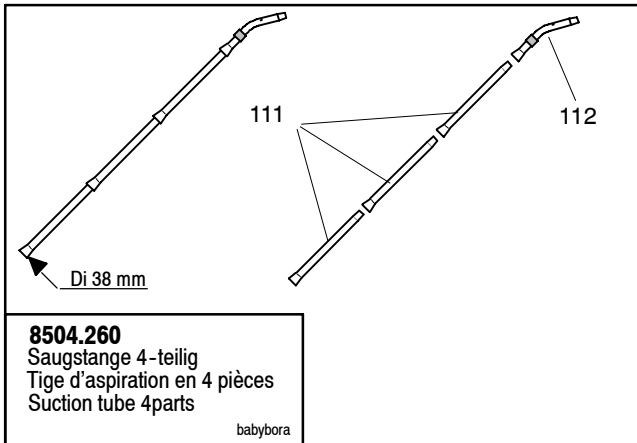

Service :
alternativ(e) zu 8503.280
(vacumat 20, 35, 60 etc.)