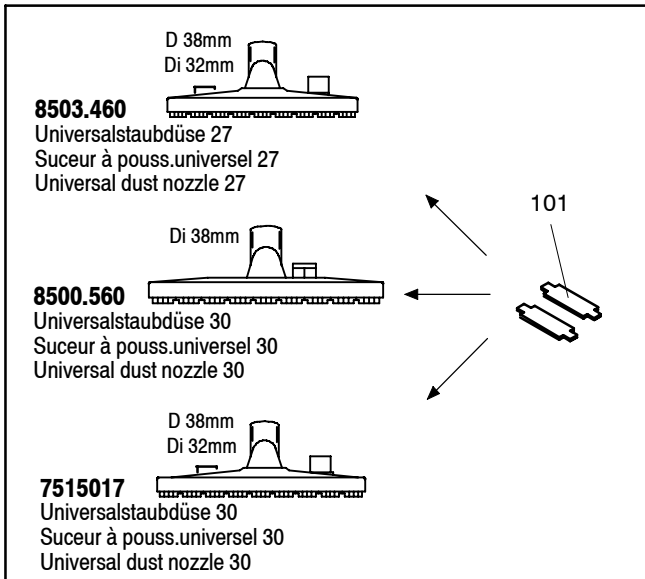

**8503.280**  
Saugschlauch  
Tuyau flexible  
Suction hose

**8500.730**  
Saugschlauch  
Tuyau flexible  
Suction hose

Service :  
alternativ(e) zu 8503.280  
(vacumat 20, 35, 60 etc.)

S004042					Saugerzubehör 2/3	Accessoires pour aspiration 2/3	Accessories for vacuum cleaner 2/3
Pos. No.	Artikelnr. Article No. Item No.	Bestellnr. No. de com Order No.	Model	Stck. Piè. Qty.	Bezeichnung	Designation	Description
101	30014-67	4091870		1.00	Fadenheber (10 Stück)	Tire-fil (kit, 10 p.)	Flies Picker (Set, 10 Parts)
102	3201/101	4058020		2.00	Borstenstreifenhalter	Fixation de brosse	Brush Holder
103	1854/244	4072200		2.00	L-BI-Schr KS Z 3,5x13	Vis à tête cyl. B 3,5x13	Pan Head Tapp.Screw B 3,5x13
104	3201/102	4058010		1.00	Borstenstreifen hinten	Barette de brosse arrière	Back Brush Strip
105	3201/103	4058000		1.00	Borstenstreifen vorne	Barette de brosse avant	Front Brush Strip
106	3201/100	4057990		2.00	Führungsprofil	Profil de guidage	Guiding Profil
121	3207/104	4084420		2.00	Bodengleiter	Patin	Floor Slide
122	3207/106	4084440		1.00	Lamelle 22/2,5x316	Lamelle 32	Blade 32
123	3207/105	4084430		1.00	Lamelle 22/2,5x362	Lamelle 36	Blade 36
131	1310/12	4006900		5.00	S-Schr KS M4x10	Vis à tête con.fente M 4x10	Recessed Count.Hd.Screw M4x10
132	30500-15	4003080		1.00	Schiene	Liste aluminium droite	Stright Clamp Rail
133	30500-12	4003050		1.00	Lamelle 23/2x385	Lamelle étroite	Blade Narrow
134	30500-13	4003060		2.00	Lamelle 30/3x385	Lamelle large	Blade Wide
135	30500-45	4028910		2.00	Lamelle 30/2,5x385	Lamelle caoutchouc, large	Large Rubber Slade
136	30500-14	4003070		1.00	Schiene	Liste aluminium cintrée	Bended Clamp Rail
137	1398/28	4042530		5.00	LS-Schr KS M4x8	Vis à tête con.bomb. M 4x8	Countersunk Head Screw M 4x12
141	30512-3	4003190		1.00	Taste	Levier d'arrêt	Key For Hose Coupling
142	1921/9	4008030		1.00	Spiral-Spannstift 1,5x10	Goupille extensible 1,5x10	Extensible Pin 1,5x10
143	30512-4	4003200		1.00	Stift	Goupille	Pin
144	32007-3	4004410		1.00	Torsionsfeder 1/6,5	Ressort de torsion	Torsion Spring
145	1921/37	4008040		1.00	Spiral-Spannstift 3x16	Goupille extensible 3x16	Extensible Pin 3x16