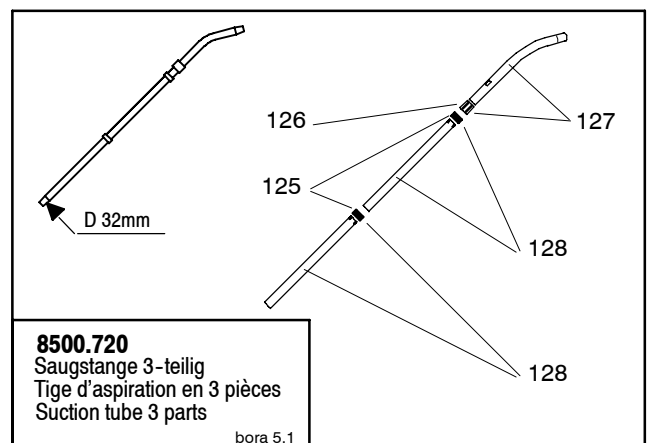

Service :
alternativ(e) zu 8503.280
(vacumat 20, 35, 60 etc.)