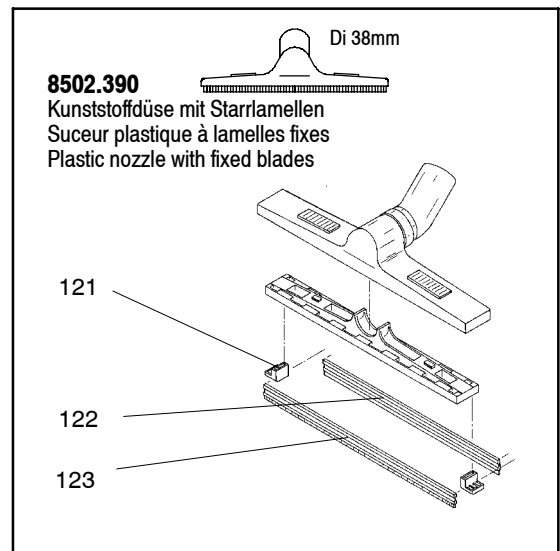

**8503.280**  
Saugschlauch  
Tuyau flexible  
Suction hose

**8500.730**  
Saugschlauch  
Tuyau flexible  
Suction hose

Service :  
alternativ(e) zu 8503.280  
(vacumat 20, 35, 60 etc.)

S004042					Saugerzubehör 2/3	Accessoires pour aspiration 2/3	Accessories for vacuum cleaner 2/3
Pos. No.	Artikelnr. Article No. Item No.	Bestellnr. No. de com Order No.	Model	Stck. Piè. Qty.	Bezeichnung	Designation	Description
101	30014-67	4091870		1.00	Fadenheber (10 Stück)	Tire-fil (kit, 10 p.)	Flies Picker (Set, 10 Parts)
102	3201/101	4058020		2.00	Borstenstreifenhalter	Fixation de brosse	Brush Holder
103	1854/244	4072200		2.00	L-BI-Schr KS Z 3,5x13	Vis à tête cyl. B 3,5x13	Pan Head Tapp.Screw B 3,5x13
104	3201/102	4058010		1.00	Borstenstreifen hinten	Barette de brosse arrière	Back Brush Strip
105	3201/103	4058000		1.00	Borstenstreifen vorne	Barette de brosse avant	Front Brush Strip
106	3201/100	4057990		2.00	Führungsprofil	Profil de guidage	Guiding Profil
121	3207/104	4084420		2.00	Bodengleiter	Patin	Floor Slide
122	3207/106	4084440		1.00	Lamelle 22/2,5x316	Lamelle 32	Blade 32
123	3207/105	4084430		1.00	Lamelle 22/2,5x362	Lamelle 36	Blade 36
131	1310/12	4006900		5.00	S-Schr KS M4x10	Vis à tête con.fente M 4x10	Recessed Count.Hd.Screw M4x10
132	30500-15	4003080		1.00	Schiene	Liste aluminium droite	Stright Clamp Rail
133	30500-12	4003050		1.00	Lamelle 23/2x385	Lamelle étroite	Blade Narrow
134	30500-13	4003060		2.00	Lamelle 30/3x385	Lamelle large	Blade Wide
135	30500-45	4028910		2.00	Lamelle 30/2,5x385	Lamelle caoutchouc, large	Large Rubber Slade
136	30500-14	4003070		1.00	Schiene	Liste aluminium cintrée	Bended Clamp Rail
137	1398/28	4042530		5.00	LS-Schr KS M4x8	Vis à tête con.bomb. M 4x8	Countersunk Head Screw M 4x12
141	30512-3	4003190		1.00	Taste	Levier d'arrêt	Key For Hose Coupling
142	1921/9	4008030		1.00	Spiral-Spannstift 1,5x10	Goupille extensible 1,5x10	Extensible Pin 1,5x10
143	30512-4	4003200		1.00	Stift	Goupille	Pin
144	32007-3	4004410		1.00	Torsionsfeder 1/6,5	Ressort de torsion	Torsion Spring
145	1921/37	4008040		1.00	Spiral-Spannstift 3x16	Goupille extensible 3x16	Extensible Pin 3x16